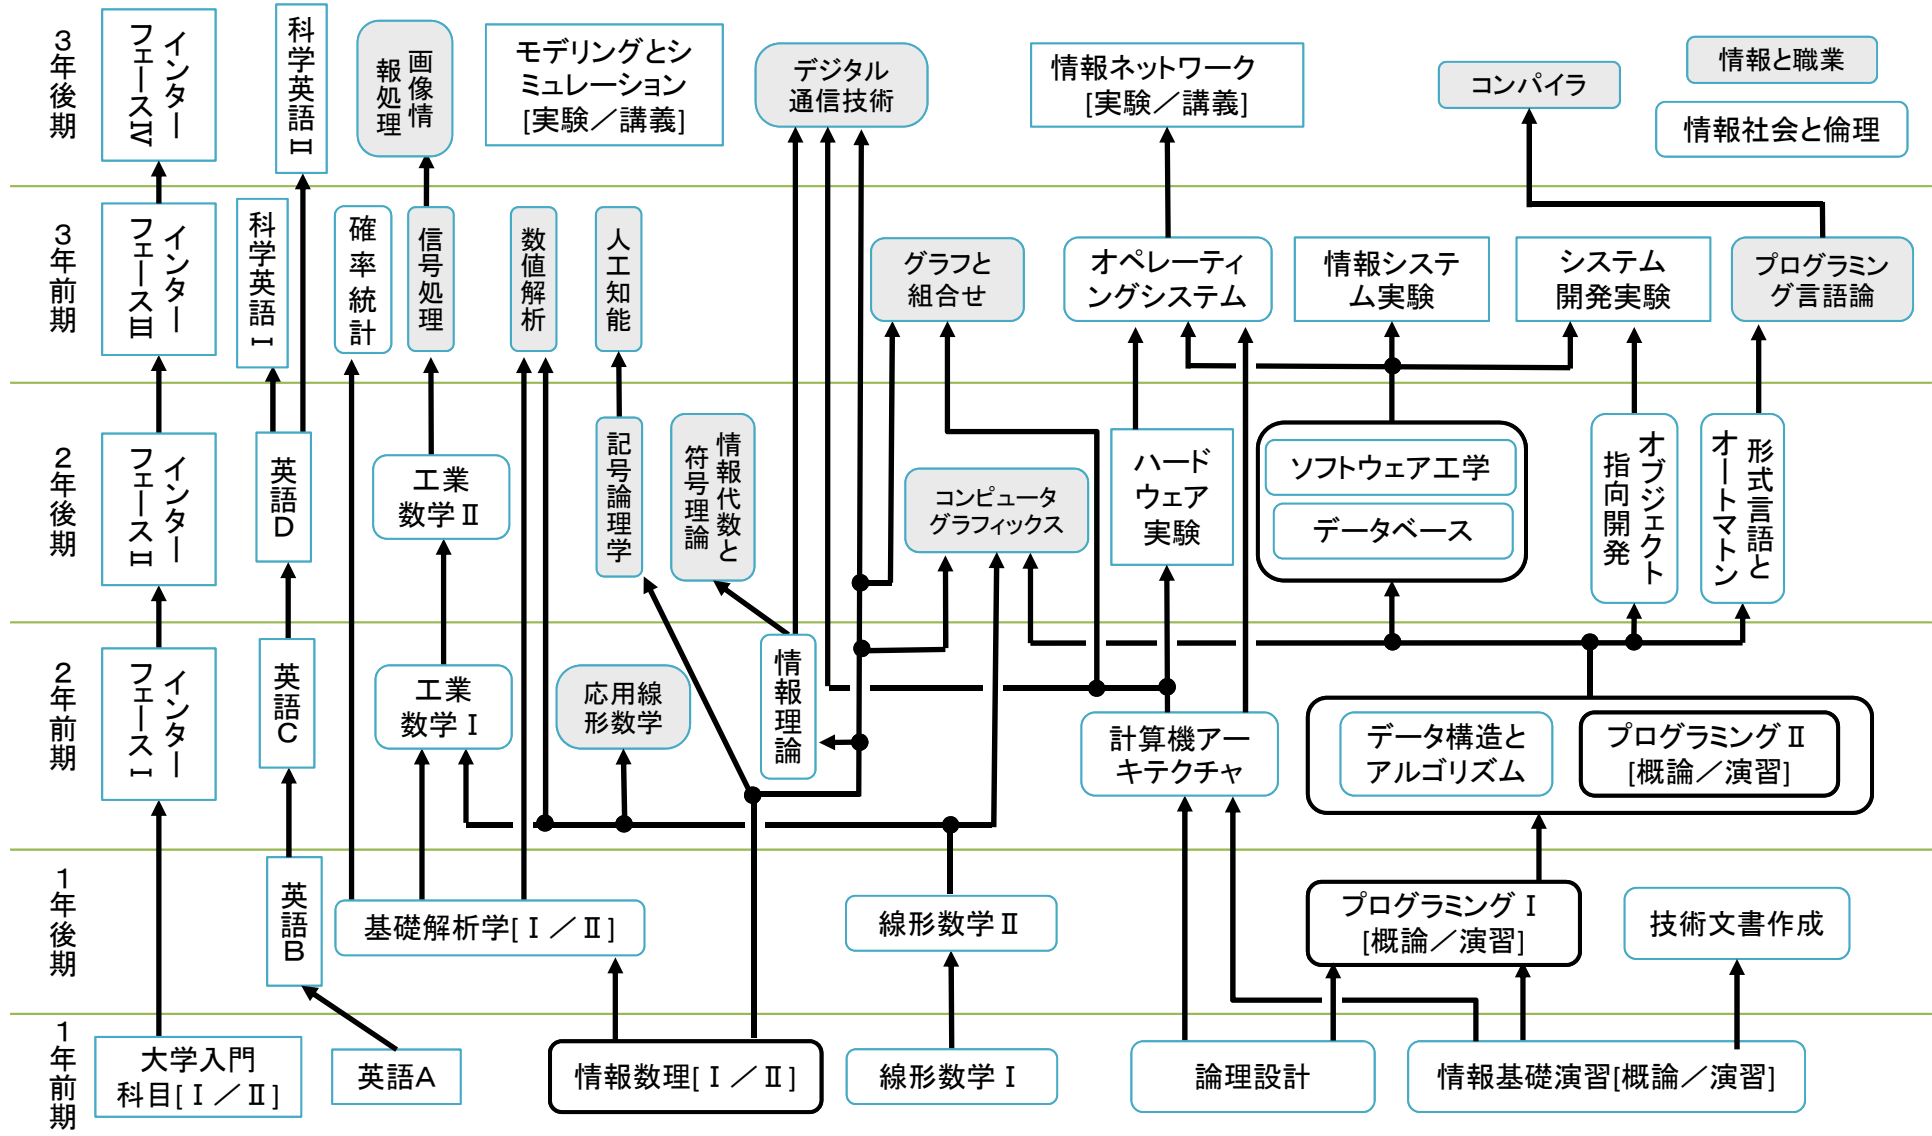

# 知能情報システム学科カリキュラムマップ

(基本教養科目と一部の選択科目を除く)

必修科目  
選択科目

4  
年次

卒業研究

※ 学習・教育到達目標ごとのマップはこちらを参照 <http://lecture.is.saga-u.ac.jp/jabee/>